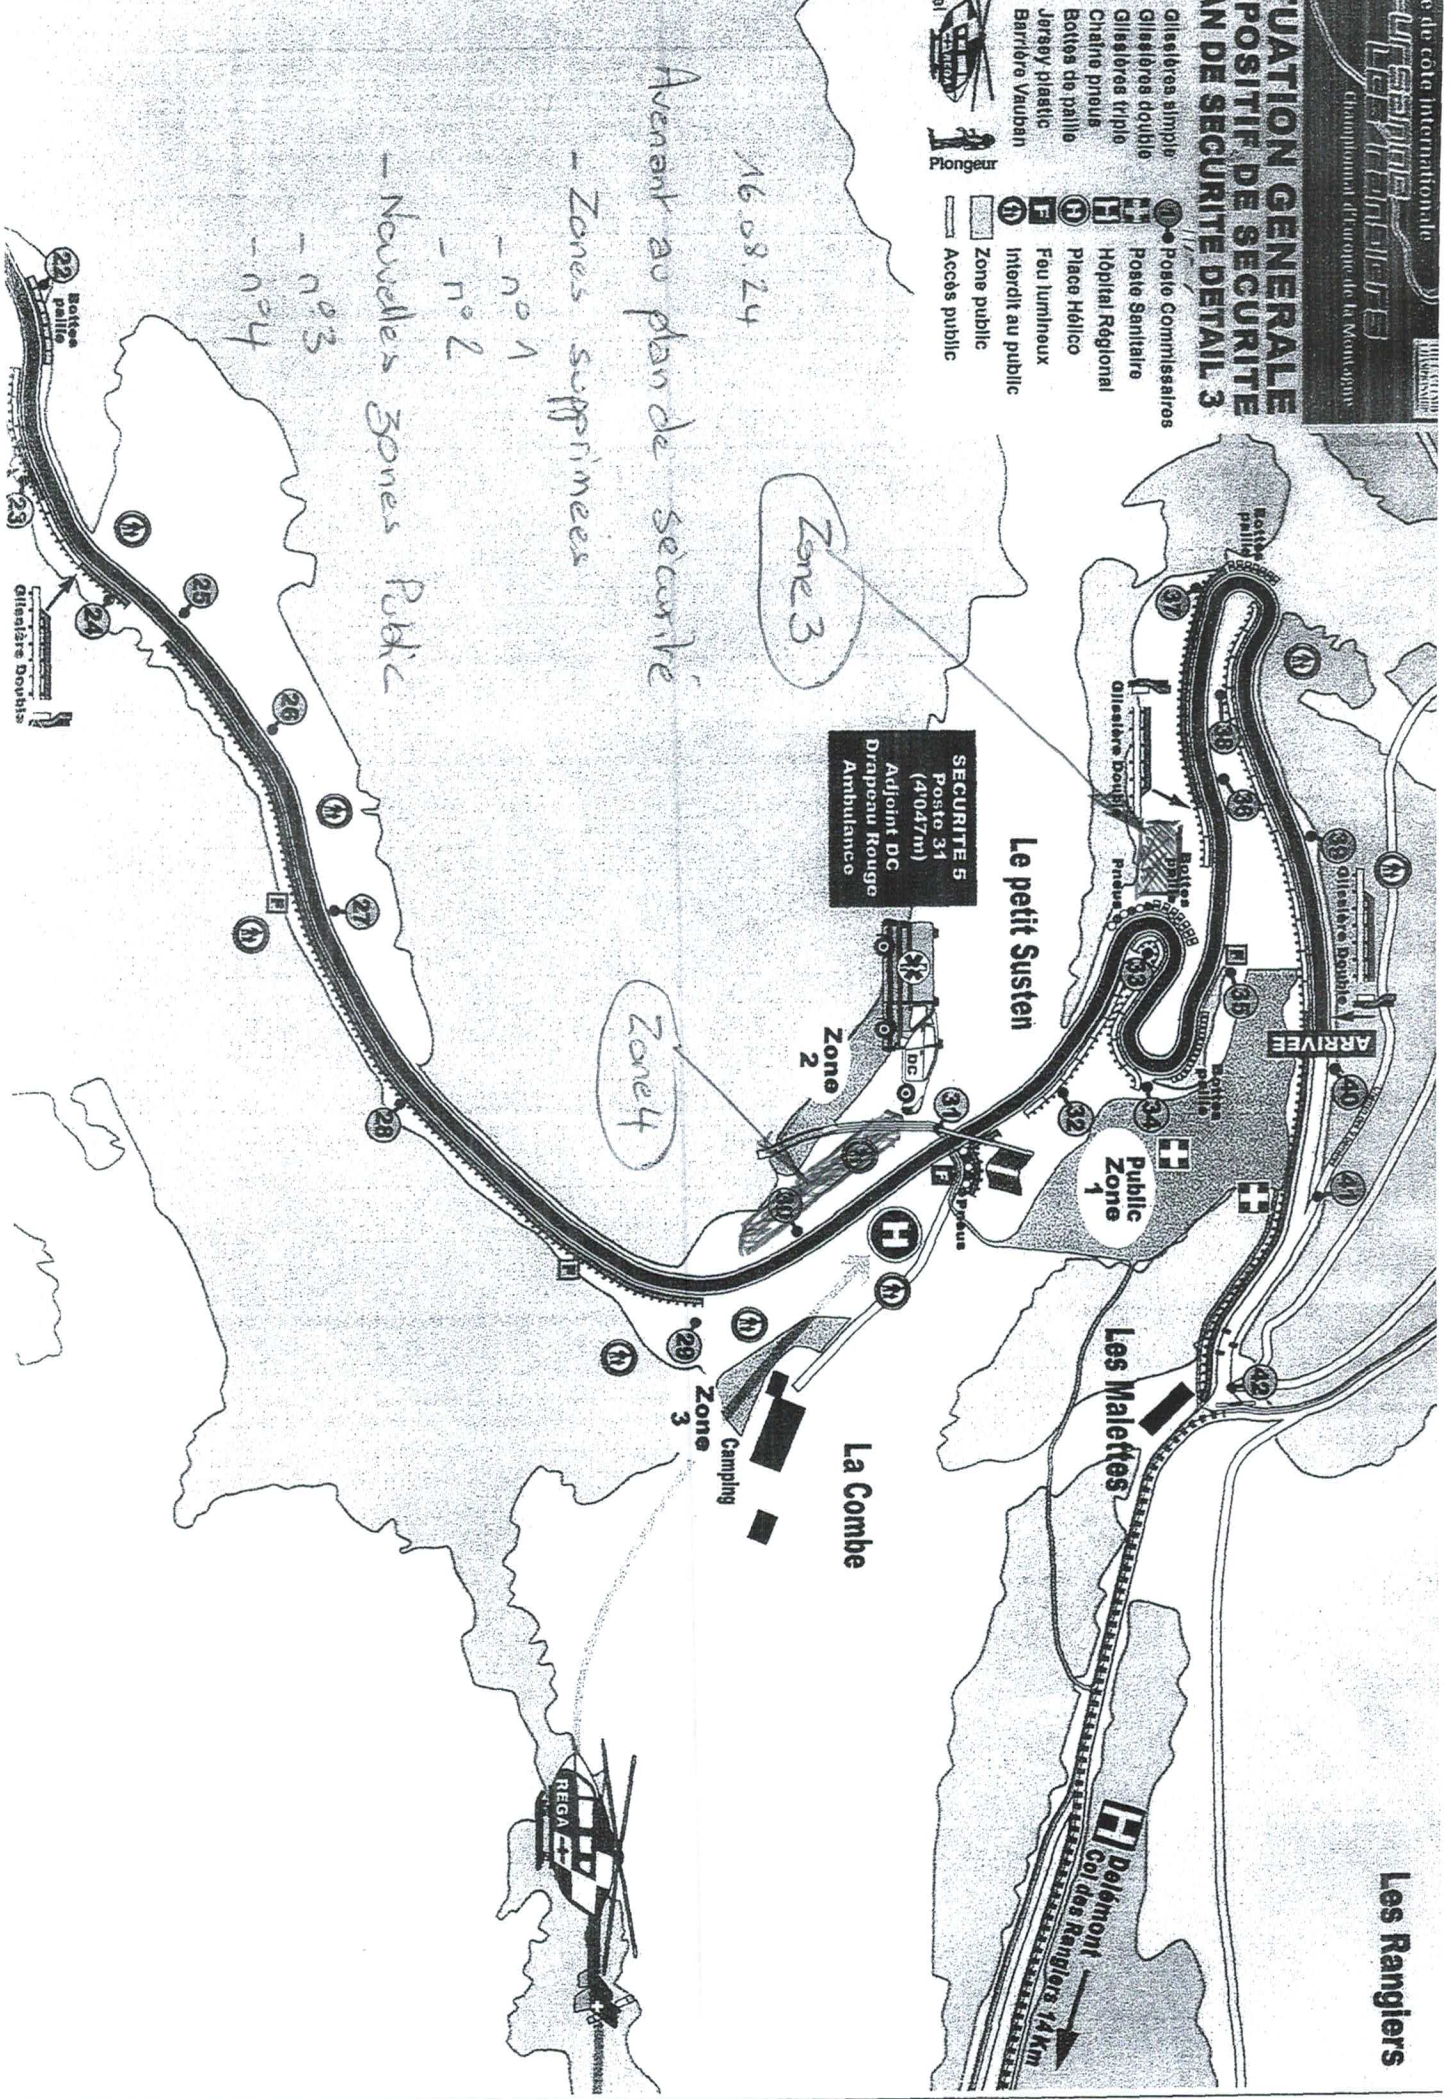

SITUATION GENERALE POSITIF DE SECURITE AN DE SECURITE DETAIL 3

- 1 Gilestères simple
- 2 Gilestères double
- 3 Gilestères triple
- 4 Chaire pneus
- 5 Bottes de paille
- 6 Jérémy plastic
- 7 Barrière Vauban
- 8 Poste Commissaires
- 9 Poste Sanitaire
- 10 Hôpital Régional
- 11 Place Hélico
- 12 Feu lumineux
- 13 Interdit au public
- 14 Zone public
- 15 Accès public
- 16 Plongeur

16.08.24

Avenant au plan de sécurité

- Zones supprimées

- n° 1

- n° 2

- Nouvelles Zones Public

- n° 3

- n° 4

SECURITE 5
 Poste 31
 (41047m)
 Drapeau Rouge
 Ambulance

Le petit Susten

Les Malottes

La Combe

Les Rangiers